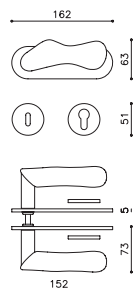

M232PB8B
M232PY8B