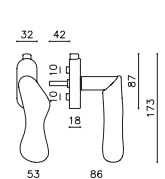

Chelsea

Jean Nouvel

M232B

rosetta bassa/low rosette

C232

K232B

Differenze estetiche dalle illustrazioni o tra le singole maniglie in legno non possono essere oggetto di reclamo, in quanto dovute alla struttura naturale e non omogenea del legno.

L'utilizzo di questi materiali pregiati su oggetti di piccola dimensione come le maniglie, permette di utilizzare al meglio risorse naturali che sono preziose, in quanto rare e a volte addirittura uniche.

Any aesthetic difference from the illustrations or between the individual wooden door handles cannot be ground for complaint, as this is due to the natural and non-homogenous structure of wood.

The use of these valuable materials on small objects such as door handles, allows to make the best use of natural resources that are precious, as they are rare and sometimes even unique.

ottone-legno Riva®/brass-Riva® wood

CU cromo lucido-ulivo/
bright chrome/olive

CK cromo lucido-kauri/
bright chrome/kauri

CY cromo lucido-noce/
bright chrome/walnut

MU cromo satinato-ulivo/
satin chrome-olive

MK cromo satinato-kauri/
satin chrome-kauri

MY cromo satinato-noce/
satin chrome-walnut

ZU superoro lucido-ulivo/
supergold bright-olive

ZK superoro lucido-kauri/
supergold bright-kauri

ZY superoro lucido-noce/
supergold bright-walnut

TU superoro satinato-ulivo/
supergold satin-olive

TK superoro satinato-kauri/
supergold satin-kauri

TY superoro satinato-noce/
supergold satin-walnut

DU superbronzo satinato-ulivo/
superbronze satin-olive

DK superbronzo satinato-kauri/
superbronze satin-kauri

DY superbronzo satinato-noce/
superbronze satin-walnut

UU superantracite satinato-ulivo/
superanthracite satin-olive

UK superantracite satinato-kauri/
superanthracite satin-kauri