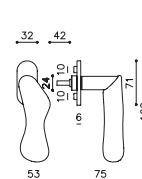

Chelsea

Jean Nouvel

M232B

rosetta bassa/low rosette

C232

K232B

Differenze estetiche dalle illustrazioni o tra le singole maniglie in legno non possono essere oggetto di reclamo, in quanto dovute alla struttura naturale e non omogenea del legno.

L'utilizzo di questi materiali pregiati su oggetti di piccola dimensione come le maniglie, permette di utilizzare al meglio risorse naturali che sono preziose, in quanto rare e a volte addirittura uniche.

Any aesthetic difference from the illustrations or between the individual wooden door handles cannot be ground for complaint, as this is due to the natural and non-homogenous structure of wood.

The use of these valuable materials on small objects such as door handles, allows to make the best use of natural resources that are precious, as they are rare and sometimes even unique.

ottone-legno Riva®/brass-Riva® wood

CU cromo lucido-ulivo/
bright chrome/olive

CK cromo lucido-kauri/
bright chrome/kauri

CY cromo lucido-noce/
bright chrome/walnut

MU cromo satinato-ulivo/
satin chrome-olive

MK cromo satinato-kauri/
satin chrome-kauri

MY cromo satinato-noce/
satin chrome-walnut

ZU superoro lucido-ulivo/
supergold bright-olive

ZK superoro lucido-kauri/
supergold bright-kauri

ZY superoro lucido-noce/
supergold bright-walnut

TU superoro satinato-ulivo/
supergold satin-olive

TK superoro satinato-kauri/
supergold satin-kauri

TY superoro satinato-noce/
supergold satin-walnut

DU superbronzo satinato-ulivo/
superbronze satin-olive

DK superbronzo satinato-kauri/
superbronze satin-kauri

DY superbronzo satinato-noce/
superbronze satin-walnut

UU superantracite satinato-ulivo/
superanthracite satin-olive

UK superantracite satinato-kauri/
superanthracite satin-kauri