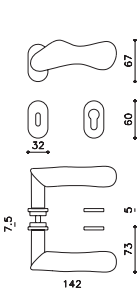

M232VB8B
M232VY8B