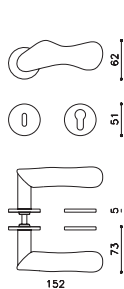

M232RB8B
M232RY8B