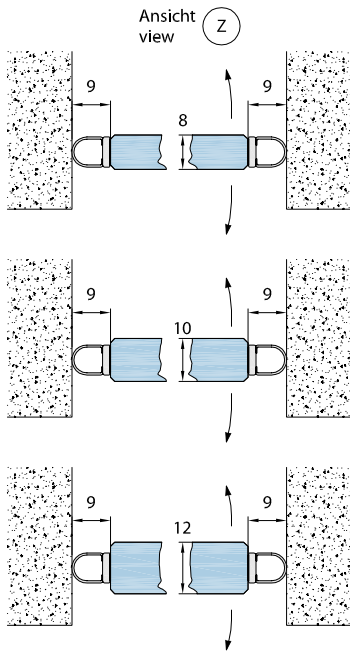

Klebe-Dichtprofile // self-adhesive seals

Art.Nr. // art.no. 69230 / 69231

Streifdichtung // bulb seal

Art.Nr. // art.no.	Länge // Length	ESG-Stärke // tempered glass thickness
69230	2500 mm	8; 10 und 12 mm
69231	6000 mm	8; 10 und 12 mm

Besonderheiten // Features

Alle Angaben in mm // all details in mm

Art.Nr. // art.no. 69240

Streifdichtung mit Steg // bulb seal with strip

Art.Nr. // art.no.	Länge // Length	ESG-Stärke // tempered glass thickness
69240	2500 mm	8; 10 und 12 mm

Besonderheiten // Features

Alle Angaben in mm // all details in mm