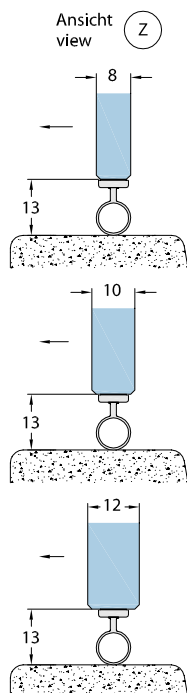

Klebe-Dichtprofile // self-adhesive seals

Art.Nr. // art.no. 69230 / 69231

Streifdichtung // bulb seal

Art.Nr. // art.no.	Länge // Length	ESG-Stärke // tempered glass thickness
69230	2500 mm	8; 10 und 12 mm
69231	6000 mm	8; 10 und 12 mm

Besonderheiten // Features

Alle Angaben in mm // all details in mm

Art.Nr. // art.no. 69240

Streifdichtung mit Steg // bulb seal with strip

Art.Nr. // art.no.	Länge // Length	ESG-Stärke // tempered glass thickness
69240	2500 mm	8; 10 und 12 mm

Besonderheiten // Features

Alle Angaben in mm // all details in mm