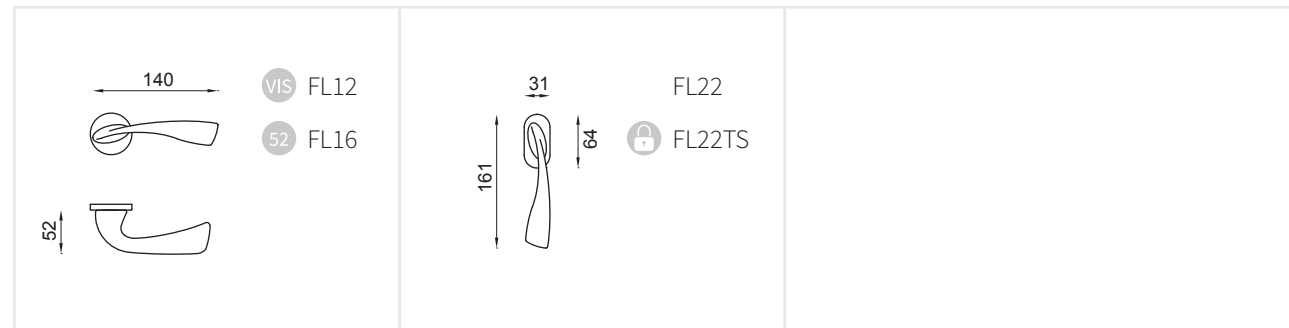

FLUÒ

Design: Mauro Ronchi

Ottone stampato a caldo
Hot stamped brass

Prodotto italiano

OLV
Lucido
Polished

OC
Power cromo lucido
Power polished chrome

PCS
Power cromosat
Power satin chrome

VIS Garantito 10 anni
10 years guaranteed