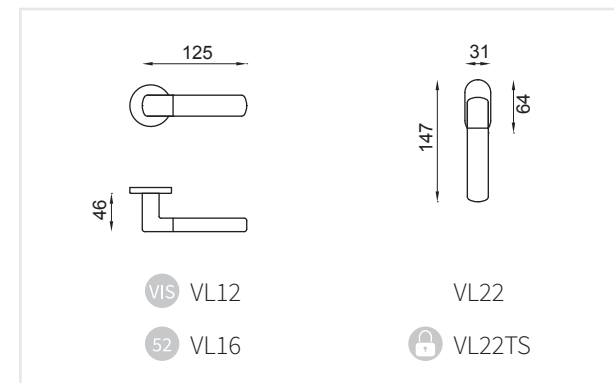

VIS Garantito 10 anni
10 years guaranteed

TSDK total security DK
TSDK total security dreh kipp

DI MANO IN MANO