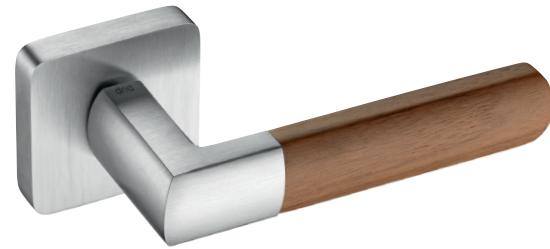

VITA LEGNO

Design: Mauro Ronchi

VITA LEGNO 02

Design: Mauro Ronchi

Ottone stampato a caldo
Hot stamped brass

Prodotto italiano

TNO
Power cromosat + Legno noce
Power sat chrome + Walnut wood

TNO
Power cromosat + Legno noce
Power sat chrome + Walnut wood

NNO
Nickel sat + Legno Noce
Satin nikel + Walnut wood

NNO
Nickel sat + Legno Noce
Satin nikel + Walnut wood

VIS Garantito 10 anni
10 years guaranteed

TSDK total security DK
TSDK total security dreh kipp

DI MANO IN MANO