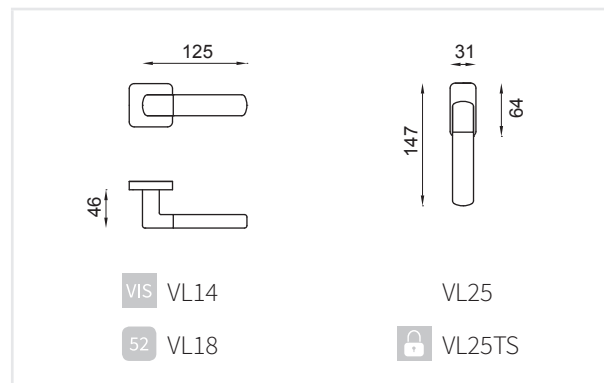

VIS Garantito 10 anni
10 years guaranteed

TSDK total security DK
TSDK total security dreh kipp

DI MANO IN MANO