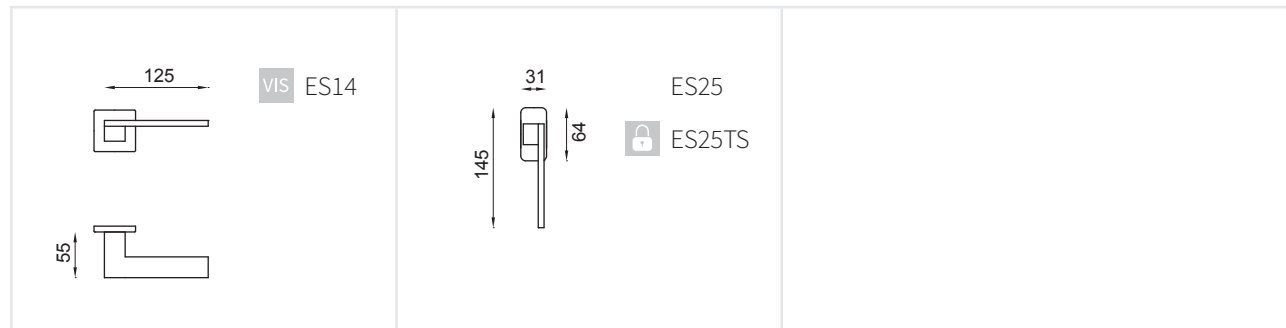

CCS
Cromo - Power cromosat
Chrome - Power satin chrome

CBI
Cromo - bianco
Chrome - white

CNE
Cromo - nero
Chrome - Black

VIS Garantito 10 anni
10 years guaranteed

 Attestato di resistenza al fuoco
Attestation of fire resistance