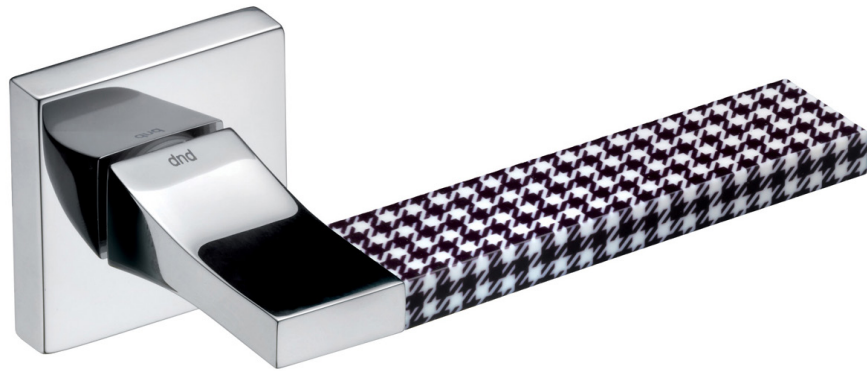

# change

Un sistema dedicato  
alla personalizzazione,  
in un gioco di texture  
che caratterizza una  
famiglia di maniglie dal  
forte impatto grafico.

*A system for  
personalization,  
thanks to a game of  
textures that bring  
forceful graphic  
impact to a family of  
handles.*

design:  
Sandro Santantonio

**CH18**  
OC + INS 06

Ottone stampato a caldo  
*Hot stamped brass*

**OC + INS 06**  
Power cromo lucido  
*Power polished chrome*

**OC + INS 14**  
Power cromo lucido  
*Power polished chrome*