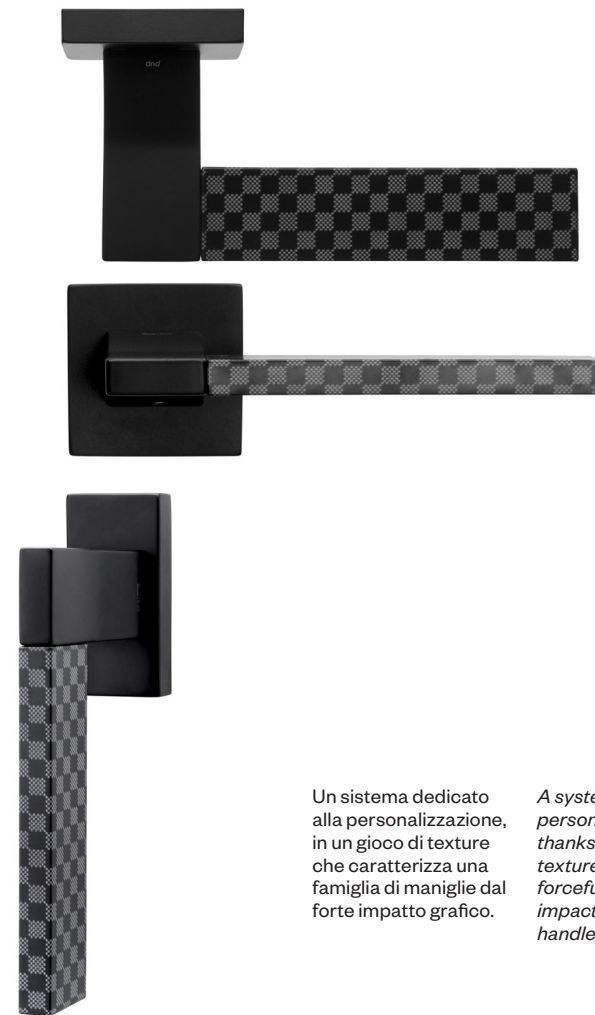

# change

Un sistema dedicato  
alla personalizzazione,  
in un gioco di texture  
che caratterizza una  
famiglia di maniglie dal  
forte impatto grafico.

*A system for  
personalization,  
thanks to a game of  
textures that bring  
forceful graphic  
impact to a family of  
handles.*

design:  
Sandro Santantonio

**CH18**  
OC + INS 06

Ottone stampato a caldo  
*Hot stamped brass*

**OC + INS 06**  
Power cromo lucido  
*Power polished chrome*

**OC + INS 14**  
Power cromo lucido  
*Power polished chrome*