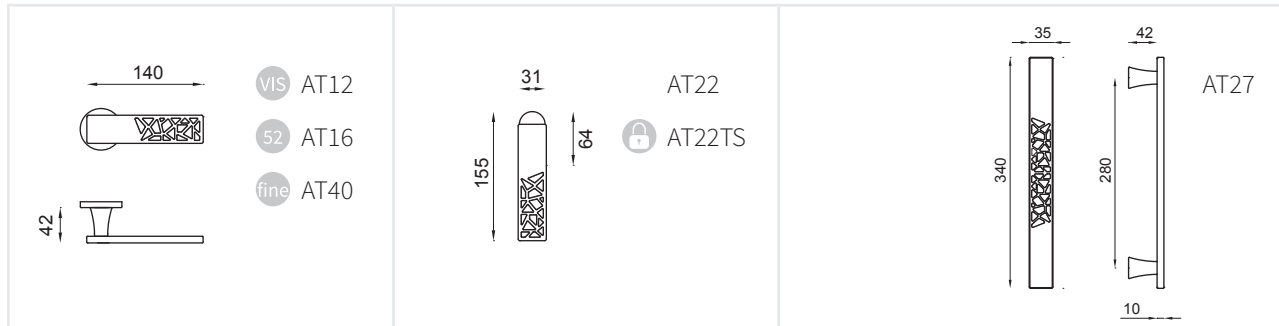

# ARETÈ

Design: Mauro Ronchi

Ottone forgiato  
Forged brass

Prodotto italiano

**AB**  
Bronzato  
Antique bronze

**OGH**  
Bronzo satinato opaco  
Matt satin bronze

**OC**  
Power cromo lucido  
Power polished chrome

**PCS**  
Power cromo satinato  
Power satin chrome

**OGS**  
Grafite satinato  
Satin graphite

**PVX**  
PVD inox  
Steel PVD

**VIS** Garantito 10 anni  
10 years guaranteed

**fine** Less is fine  
4 mm

Attestato di resistenza al fuoco  
Attestation of fire resistance