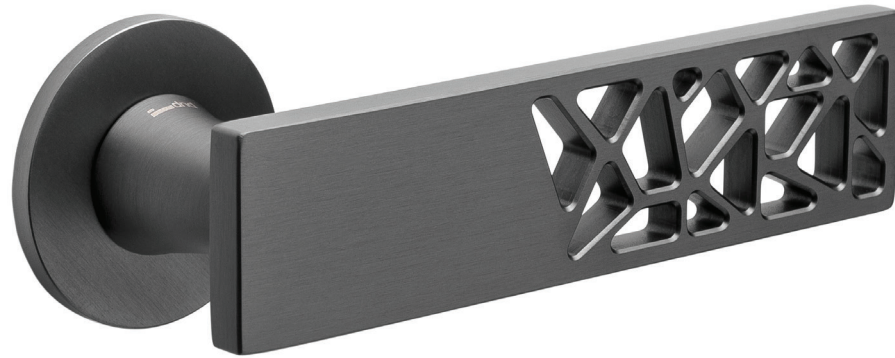

# ARETÈ

Design: Mauro Ronchi

Ottone forgiato  
Forged brass

Prodotto italiano

**AB**  
Bronzato  
Antique bronze

**OGH**  
Bronzo satinato opaco  
Matt satin bronze

**OC**  
Power cromo lucido  
Power polished chrome

**PCS**  
Power cromo satinato  
Power satin chrome

**OGS**  
Grafite satinato  
Satin graphite

**PVX**  
PVD inox  
Steel PVD

**VIS** Garantito 10 anni  
10 years guaranteed

**fine** Less is fine  
4 mm

Attestato di resistenza al fuoco  
Attestation of fire resistance