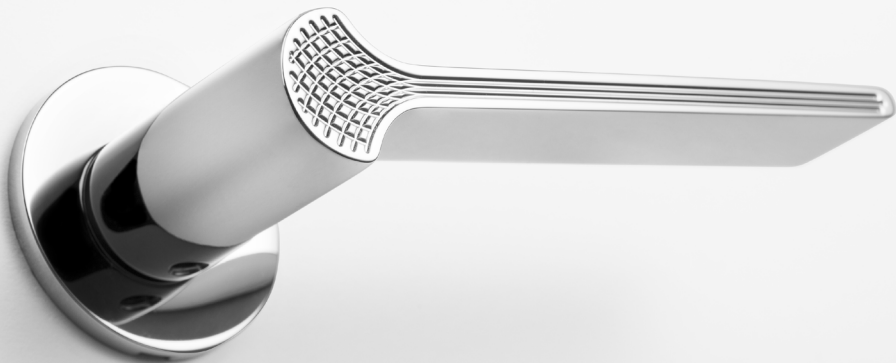

ginkgo biloba

Ginkgo Biloba, la versione della maniglia Ginkgo con l'incisione in superficie, è un ulteriore rimando metaforico alle venature della foglia.

Ginkgo Biloba, the version of the Ginkgo handle with the decorative surface engraving, is a further metaphorical reminder of the veins of the leaf.

ginkgo biloba

design:
Giulio Iacchetti

GB40
OC

064-

dnd 2018/2019

Ottone stampato a caldo
Hot stamped brass

OC
Power cromo lucido
Power polished chrome

PCS
Power cromo satinato
Power satin chrome

ONV
Nickel lucido
Polished nickel

PGS
PVD grafite satinato
Satin graphite PVD

PVD-BG
PVD oro antico lucido
Antique bright gold PVD

PVD-SG
PVD oro antico satinato
Antique satin gold PVD

**Good Design Awards
2017**