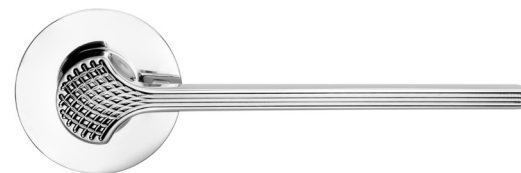

ginkgo biloba

Ginkgo Biloba, la versione della maniglia Ginkgo con l'incisione in superficie, è un ulteriore rimando metaforico alle venature della foglia.

Ginkgo Biloba, the version of the Ginkgo handle with the decorative surface engraving, is a further metaphorical reminder of the veins of the leaf.

ginkgo biloba

design:
Giulio Iacchetti

GB40
OC

064-

dnd 2018/2019

Ottone stampato a caldo
Hot stamped brass

OC
Power cromo lucido
Power polished chrome

PCS
Power cromo satinato
Power satin chrome