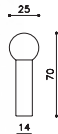

# Stilo Studio Olivari

B121

**ottone/brass**

**CR** Cromo lucido/Bright chrome

**CO** Cromo satinato/Satin chrome

**NE** Nero/Black

**ZL** SuperOro lucido/SuperGold bright

**B123**  
da parete/  
for wall