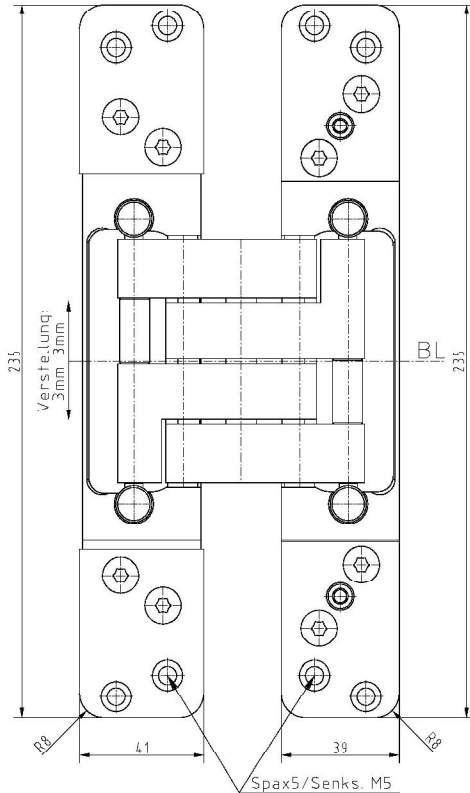

PIVOTA® FX1 150 3-D "HO"

Zusätzliche Informationen

Normbelastung: Türgewicht 150 kg (pro Paar)

Anwendung: überfälzte Türen, bei geschlossener Tür ist das Band **unsichtbar**; 3-dimensionale Verstellung, wartungsfreie Lagerungen

Zubehör: Aufnahmen für Futter- oder Stahlzargen; Frässhablone

Hinweis: Mindeststärke der Tür: 68 mm

Anschlagzeichnung

Zertifizierung gemäß

Artikel	Oberfläche	VE	Bemerkung
039835	velour vernick.	1	
040626	Alu Look F1	1	