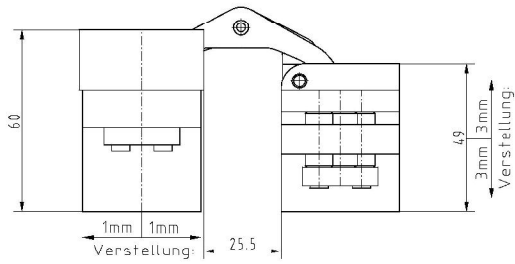

PIVOTA® FX1 150 3-D "HO"

Zusätzliche Informationen

Normbelastung: Türgewicht 150 kg (pro Paar)

Anwendung: überfälzte Türen, bei geschlossener Tür ist das Band **unsichtbar**; 3-dimensionale Verstellung, wartungsfreie Lagerungen

Zubehör: Aufnahmen für Futter- oder Stahlzargen; Frässhablone

Hinweis: Mindeststärke der Tür: 68 mm

Anschlagzeichnung

Zertifizierung gemäß

Artikel	Oberfläche	VE	Bemerkung
039835	velour vernick.	1	
040626	Alu Look F1	1	