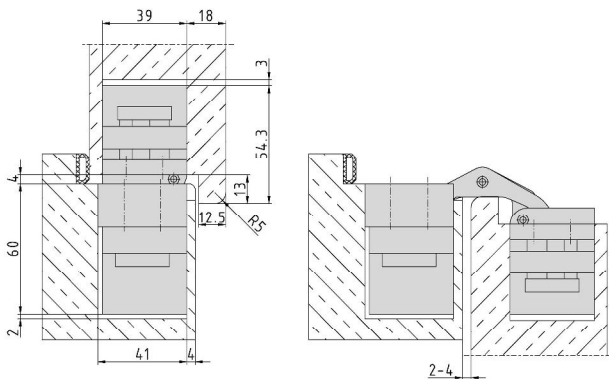

PIVOTA® FX1 150 3-D "HO"

Zusätzliche Informationen

Normbelastung: Türgewicht 150 kg (pro Paar)

Anwendung: überfälzte Türen, bei geschlossener Tür ist das Band **unsichtbar**; 3-dimensionale Verstellung, wartungsfreie Lagerungen

Zubehör: Aufnahmen für Futter- oder Stahlzargen; Frässhablone

Hinweis: Mindeststärke der Tür: 68 mm

Anschlagzeichnung

Zertifizierung gemäß

Artikel	Oberfläche	VE	Bemerkung
039835	velour vernick.	1	
040626	Alu Look F1	1	