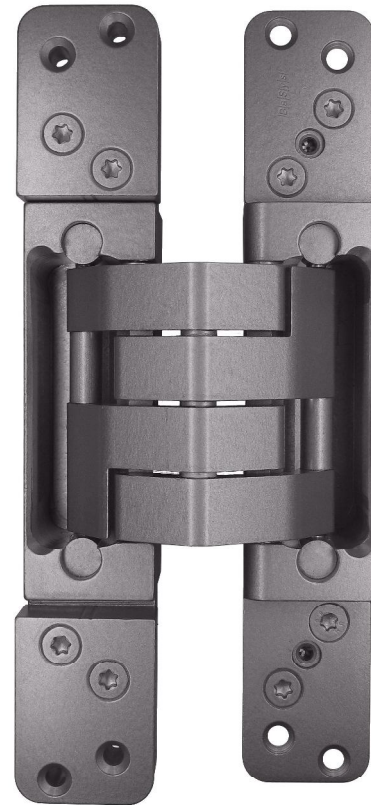

PIVOTA® FX1 150 3-D "HO"

Zusätzliche Informationen

Normbelastung: Türgewicht 150 kg (pro Paar)

Anwendung: überfälzte Türen, bei geschlossener Tür ist das Band **unsichtbar**; 3-dimensionale Verstellung, wartungsfreie Lagerungen

Zubehör: Aufnahmen für Futter- oder Stahlzargen; Frässhablone

Hinweis: Mindeststärke der Tür: 68 mm

Anschlagzeichnung

Zertifizierung gemäß

Artikel	Oberfläche	VE	Bemerkung
039835	velour vernick.	1	
040626	Alu Look F1	1	