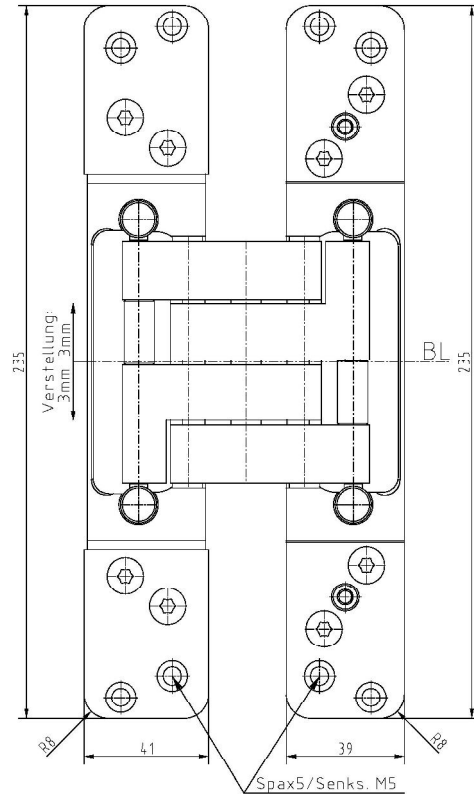

PIVOTA® FX1 150 3-D "AL"

Zusätzliche Informationen

- Normbelastung: Türgewicht 150 kg (pro Paar)
 Anwendung: Aluminiumprofil-Türen, bei geschlossener Tür ist das Band **unsichtbar**; 3-dimensionale Verstellung, wartungsfreie Lagerungen
 Zubehör: Aufnahmen für Aluminiumprofil-Elemente, individuell abgestimmt auf das jeweilige Profil