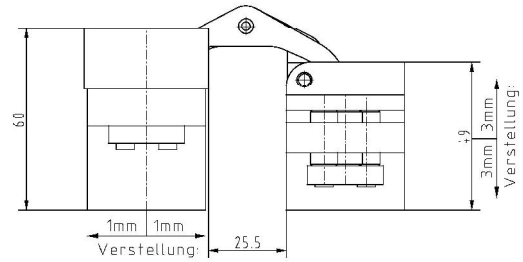

PIVOTA® FX1 150 3-D "AL"

Zusätzliche Informationen

- Normbelastung: Türgewicht 150 kg (pro Paar)
 Anwendung: Aluminiumprofil-Türen, bei geschlossener Tür ist das Band **unsichtbar**; 3-dimensionale Verstellung, wartungsfreie Lagerungen
 Zubehör: Aufnahmen für Aluminiumprofil-Elemente, individuell abgestimmt auf das jeweilige Profil