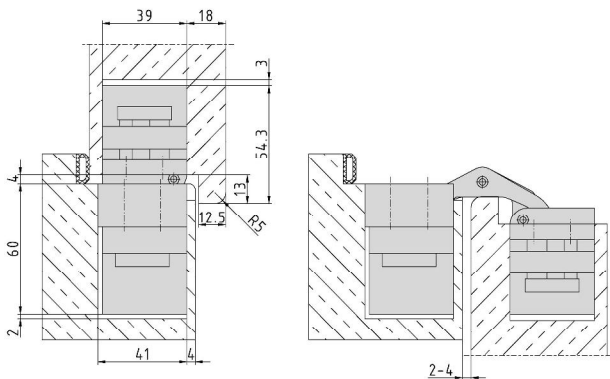

PIVOTA® FX1 100 3-D "HO"

Zusätzliche Informationen

Normbelastung: Türgewicht 100 kg (pro Paar)

Anwendung: überfälzte Türen, bei geschlossener Tür ist das Band **unsichtbar**; 3-dimensionale Verstellung, wartungsfreie Lagerungen

Zubehör: Aufnahmen für Futter- oder Stahlzargen; Frässhablone

Hinweis: Mindeststärke der Tür: 68 mm

Anschlagzeichnung

Artikel	Oberfläche	VE	Bemerkung
039836	velour vernick.	1	