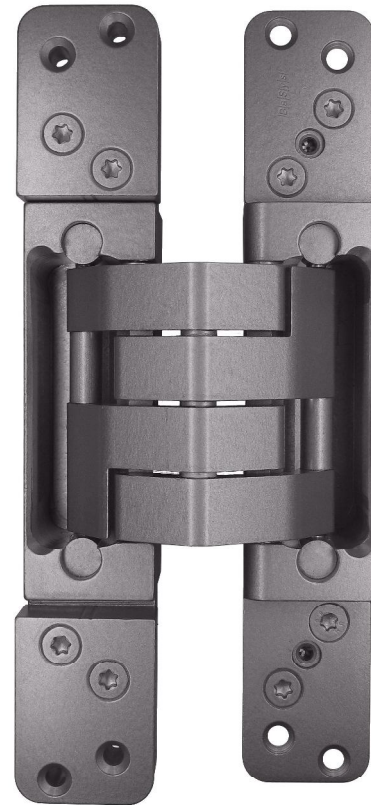

PIVOTA® FX1 100 3-D "HO"

Zusätzliche Informationen

Normbelastung: Türgewicht 100 kg (pro Paar)

Anwendung: überfälzte Türen, bei geschlossener Tür ist das Band **unsichtbar**; 3-dimensionale Verstellung, wartungsfreie Lagerungen

Zubehör: Aufnahmen für Futter- oder Stahlzargen; Frässhablone

Hinweis: Mindeststärke der Tür: 68 mm

Anschlagzeichnung

Artikel	Oberfläche	VE	Bemerkung
039836	velour vernick.	1	