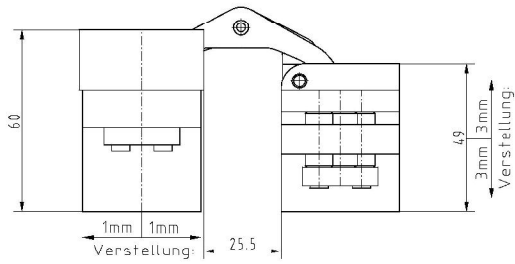

PIVOTA® FX1 100 3-D "HO"

Zusätzliche Informationen

Normbelastung: Türgewicht 100 kg (pro Paar)

Anwendung: überfälzte Türen, bei geschlossener Tür ist das Band **unsichtbar**; 3-dimensionale Verstellung, wartungsfreie Lagerungen

Zubehör: Aufnahmen für Futter- oder Stahlzargen; Frässhablone

Hinweis: Mindeststärke der Tür: 68 mm

Anschlagzeichnung

Artikel	Oberfläche	VE	Bemerkung
039836	velour vernick.	1	