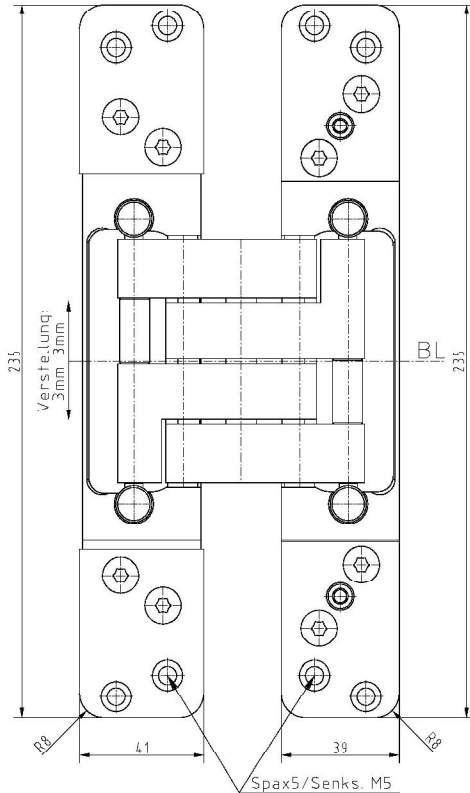

PIVOTA® FX1 100 3-D "HO"

Zusätzliche Informationen

Normbelastung: Türgewicht 100 kg (pro Paar)

Anwendung: überfälzte Türen, bei geschlossener Tür ist das Band **unsichtbar**; 3-dimensionale Verstellung, wartungsfreie Lagerungen

Zubehör: Aufnahmen für Futter- oder Stahlzargen; Frässhablone

Hinweis: Mindeststärke der Tür: 68 mm

Anschlagzeichnung

Artikel	Oberfläche	VE	Bemerkung
039836	velour vernick.	1	