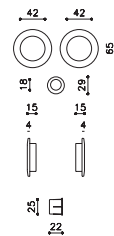

ottone/brass

- CR Cromo lucido / Bright chrome
- CO Cromo satinato / Satin chrome
- CA Cromo lucido-satinato / Chrome bright-satin
- ZL SuperOro lucido / SuperGold bright
- NL SuperNichel lucido / SuperNickel bright
- NS SuperNichel satinato / SuperNickel satin

D124