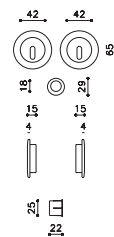

ottone/brass

- CR Cromo lucido / Bright chrome
- CO Cromo satinato / Satin chrome
- CA Cromo lucido-satinato / Chrome bright-satin
- ZL SuperOro lucido / SuperGold bright
- NL SuperNichel lucido / SuperNickel bright
- NS SuperNichel satinato / SuperNickel satin

D125