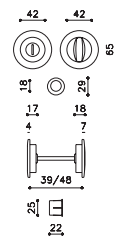

D122

ottone/brass

- CR Cromo lucido / Bright chrome
- CO Cromo satinato / Satin chrome
- CA Cromo lucido-satinato / Chrome bright-satin
- ZL SuperOro lucido / SuperGold bright
- NL SuperNichel lucido / SuperNickel bright
- NS SuperNichel satinato / SuperNickel satin