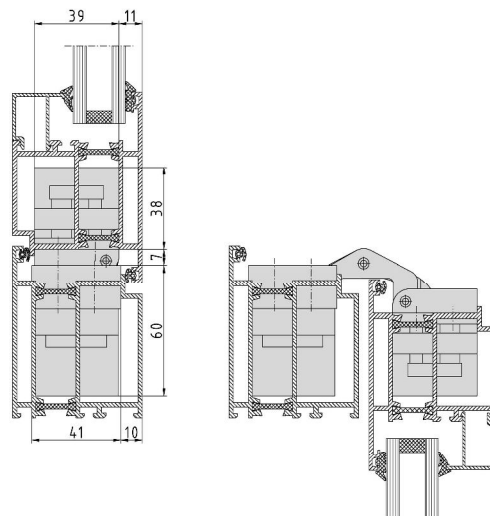

## PIVOTA® FX1 100 3-D "AL"

### Zusätzliche Informationen

- Normbelastung: Türgewicht 100 kg (pro Paar)  
 Anwendung: Aluminiumprofil-Türen, bei geschlossener Tür ist das Band **unsichtbar**; 3-dimensionale Verstellung, wartungsfreie Lagerungen  
 Zubehör: Aufnahmen für Aluminiumprofil-Elemente, individuell abgestimmt auf das jeweilige Profil

### Anschlagzeichnung

Artikel	Oberfläche	VE	Bemerkung
039143	velour vernick.	1	