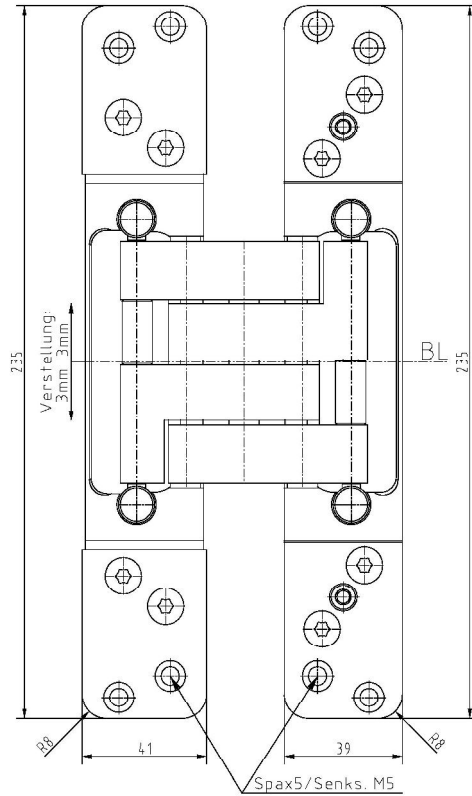

## PIVOTA® FX1 100 3-D "AL"

### Zusätzliche Informationen

- Normbelastung: Türgewicht 100 kg (pro Paar)  
 Anwendung: Aluminiumprofil-Türen, bei geschlossener Tür ist das Band **unsichtbar**; 3-dimensionale Verstellung, wartungsfreie Lagerungen  
 Zubehör: Aufnahmen für Aluminiumprofil-Elemente, individuell abgestimmt auf das jeweilige Profil

### Anschlagzeichnung

Artikel	Oberfläche	VE	Bemerkung
039143	velour vernick.	1	