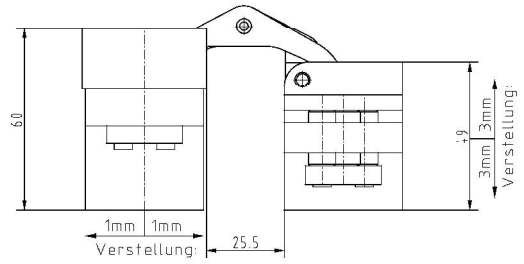

### Zusätzliche Informationen

- Normbelastung: Türgewicht 100 kg (pro Paar)  
 Anwendung: Aluminiumprofil-Türen, bei geschlossener Tür ist das Band **unsichtbar**; 3-dimensionale Verstellung, wartungsfreie Lagerungen  
 Zubehör: Aufnahmen für Aluminiumprofil-Elemente, individuell abgestimmt auf das jeweilige Profil