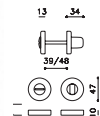

## ottone/brass

- EL BioCromo lucido/BioChrome bright
- CR Cromo lucido/Bright chrome
- CO Cromo satinato/Satin chrome
- NP Nero opaco/Mat black
- ZL SuperOro lucido/SuperGold bright
- TS SuperOro satinato/SuperGold satin
- NL SuperNichel lucido/SuperNickel bright
- NS SuperNichel satinato/SuperNickel satin
- IS SuperInox satinato/  
SuperStainlessSteel satin
- RS SuperRame satinato/  
SuperCopper satin
- DS SuperBronzo satinato/  
SuperBronze satin
- US SuperAntracite satinato/  
SuperAnthracite satin