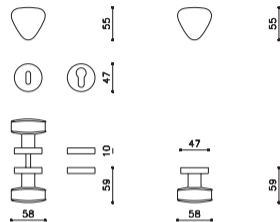

# Victor Studio Olivari

**ottone/brass**

**CR** Cromo lucido/Bright chrome

**CO** Cromo satinato/Satin chrome

P129RB8  
P129RY8

S129RF  
S129R

**OLIVARI**