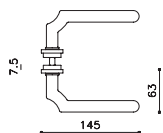

Virgola

Ron Gilad 2016

M251B

rosetta bassa/low rosette

C251

K251B

ottone/brass

CR cromo lucido/bright chrome

IS superinox sat./superstainlesssteel satin

CO cromo satinato/satin chrome

US superantracite sat./superanthracite satin

M251RB8B
M251RY8B

M251RSB8B

M251VB8B
M251VY8B

M251VSB8B

C251

K251B

K251P