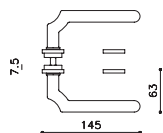

M251VB8B
M251VY8B