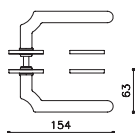

M251RB8B
M251RY8B