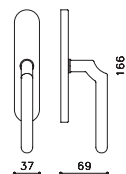

Virgola

Ron Gilad 2016

M251B

rosetta bassa/low rosette

C251

K251B

ottone/brass

CR cromo lucido/bright chrome

IS superinox sat./superstainlesssteel satin

CO cromo satinato/satin chrome

US superantracite sat./superanthracite satin

M251RB8B
M251RY8B

M251RSB8B

M251VB8B
M251VY8B

M251VSB8B

C251

K251B

K251P