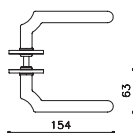

Virgola

Ron Gilad 2016

M251B

rosetta bassa/low rosette

C251

K251B

ottone/brass

CR cromo lucido/bright chrome

IS superinox sat./superstainlesssteel satin

CO cromo satinato/satin chrome

US superantracite sat./superanthracite satin

M251RB8B
M251RY8B

M251RSB8B

M251VB8B
M251VY8B

M251VSB8B

C251

K251B

K251P