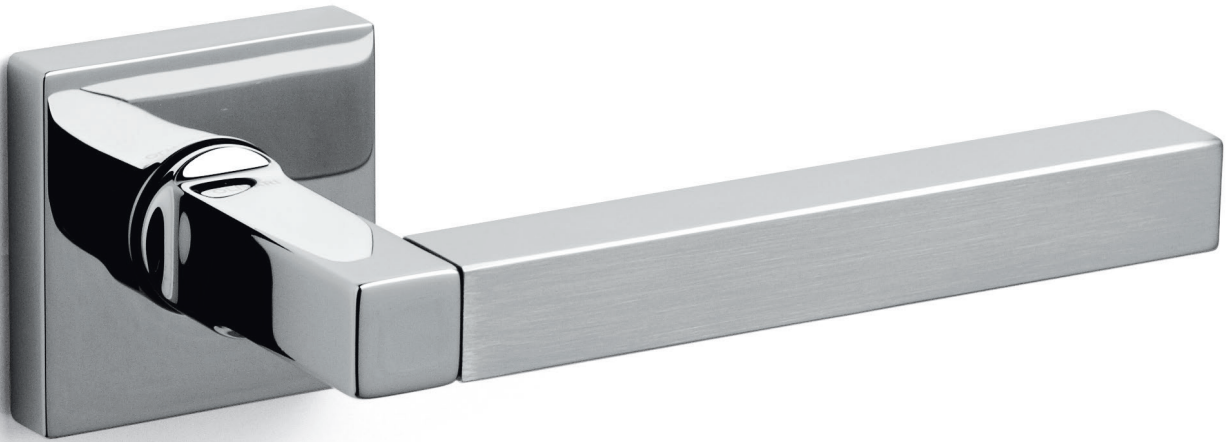

Time Q

Alessandro Mendini 2006

M201

C201

K201

ottone/brass

CA cromo lucido-satinato/
chrome bright-satin

IS superinox sat./superstainlesssteel satin

CO cromo satinato/satin chrome

MW cromo satinato-wengé/
satin chrome-wengé

M201RB8
M201RY8

M201RSB8

M201VB8
M201VY8

M201VSB8

C201

K201

K201P