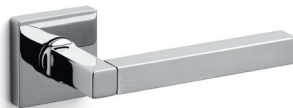

Time Q

Alessandro Mendini 2006

M201

C201

K201

ottone/brass

CA cromo lucido-satinato/
chrome bright-satin

IS superinox sat./superstainlesssteel satin

CO cromo satinato/satin chrome

MW cromo satinato-wengé/
satin chrome-wengé

M201RB8
M201RY8

M201RSB8

M201VB8
M201VY8

M201VSB8

C201

K201