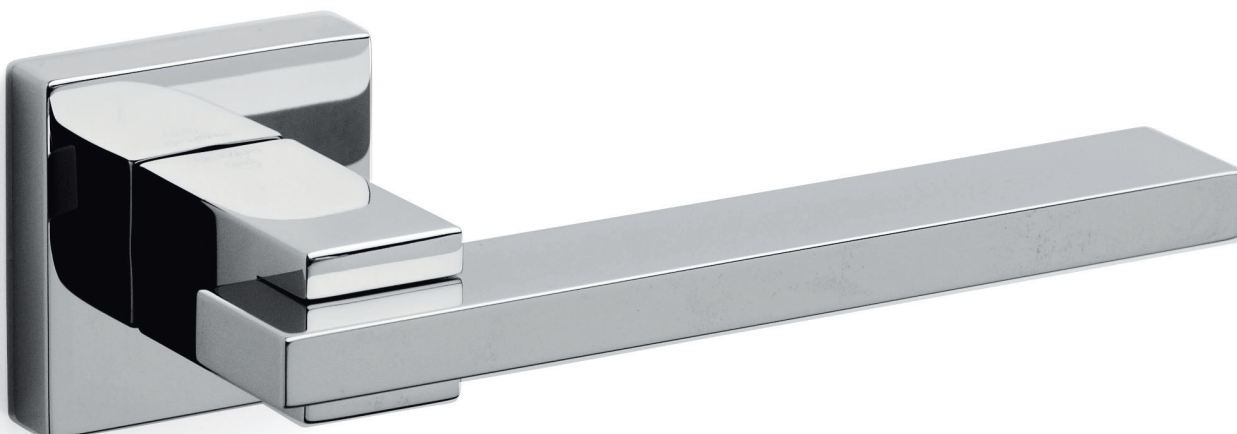

# Minerva

Franco Sargiani 2006

M205

C205

K205

ottone/brass

EL biocromo lucido/biochrome bright

IS superinox sat./superstainlesssteel satin

CO cromo satinato/satin chrome

M205RB8  
M205RY8

M205RSB8

M205VB8  
M205VY8

M205VSB8

C205

K205

K205P