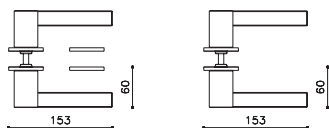

M223RB8B
M223RY8B

M223RSB8B