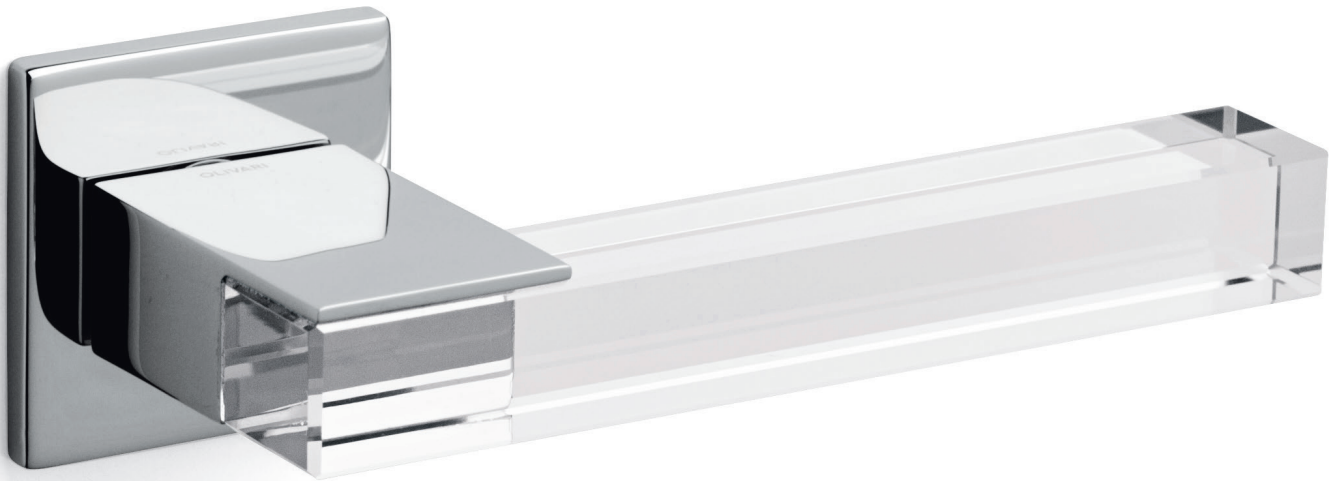

Ice Cube

Dominique Perrault 2010

M223B

rosetta bassa/low rosette

Cristallo extra chiaro
Extra clear crystal

C223

K223B

ottone e cristallo/brass and crystal

C6 cromo lucido-trasparente/bright chrome-transparent

M6 cromo satinato-trasparente/satin chrome-transparent

M223RB8B
M223RY8B

M223RSB8B

C223

K223B

K223P