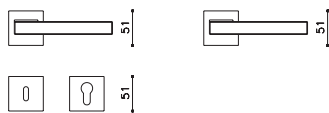

Ice Cube

Dominique Perrault 2010

M223B

rosetta bassa/low rosette

Cristallo extra chiaro
Extra clear crystal

C223

K223B

ottone e cristallo/brass and crystal

C6 cromo lucido-trasparente/bright chrome-transparent

M6 cromo satinato-trasparente/satin chrome-transparent

M223RB8B
M223RY8B

M223RSB8B

C223

K223B

K223P