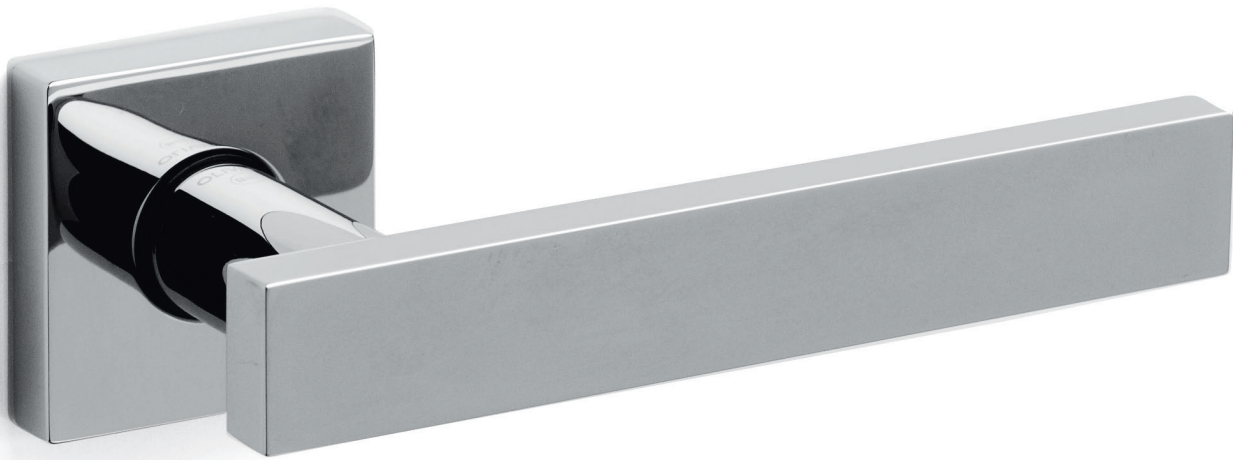

Blade

Peter Marino 2008

M213

C213

K213

ottone/brass

EL biocromo lucido/biochrome bright

CO cromo satinato/satin chrome