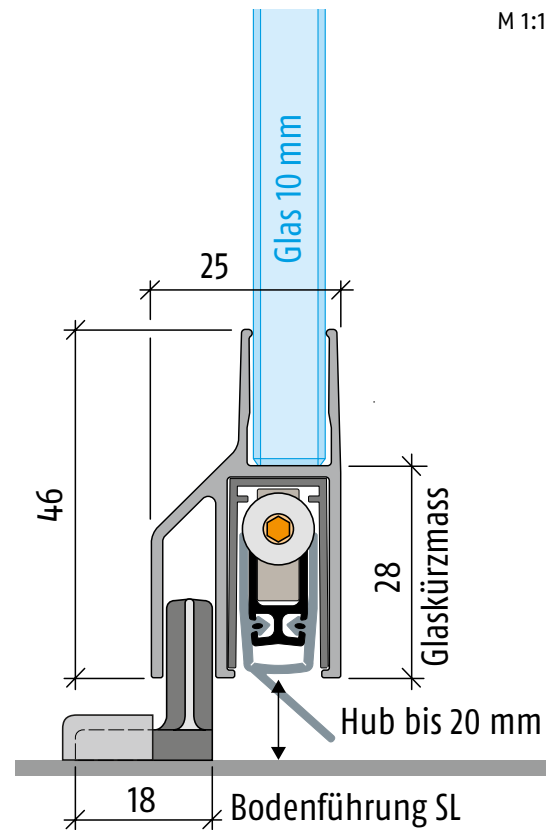

Für Schiebetüren, die elegante, filigrane Designlösung zum Aufstecken und Kleben

Wichtige Merkmale

- Hub 16 mm
- Für Ganzglastüren-Schiebetüren, 10 mm Glasdicke
- Absenkdichtung zum Aufstecken und Kleben
- Einseitige Auslösung mit Parallelabsenkung
- Kein Schleifen über den Boden
- Automatischer Ausgleich bei schiefem Boden
- 42 dB Schalldämmwert (7 mm Bodenabstand)
- Kürzbar bis zur nächst kleineren Lagerlänge
- Hochwertige Silikonlippe, einfache Hubeinstellung
- 7 Jahre Garantie

Ausführungen

- Planet KG-SL10 RD/42dB, rauchdicht
- Planet KG-SL10 FH+RD/42dB
  feuerhemmend und rauchdicht
- Sonderausführungen auf Anfrage

Oberflächen

- Farblos eloxiert EV1
- Ähnlich Niro matt eloxiert

M 1:1

Ausschreibungstext

Planet KG-SL10 RD/42dB, rauchdicht

Automatische Türabsenkdichtung **Planet KG-SL10 RD/42dB**, einseitige Auslösung mit Parallelabsenkung und automatischem Ausgleich bei schiefem Boden, Schutzprofil in EV1 farblos oder ähnlich Niro matt eloxiert, zum Aufstecken und Kleben, Dichtungshöhe bis 16 mm. Lippe aus Silikon. Schutzprofil und Profil aus Aluminium 25×46 mm, inkl. Abdeckplatte.

Planet KG-SL10 FH+RD/42dB, feuerhemmend und rauchdicht

Automatische Türabsenkdichtung **Planet KG-SL10 FH/RD/42dB**, geeignet für feuer- und rauchhemmende Türen Schalldämmwert SK 1-3, einseitige Auslösung mit Parallelabsenkung und automatischem Ausgleich bei schiefem Boden, Schutzprofil in EV1 farblos oder ähnlich Niro matt eloxiert, zum Aufstecken und Kleben, Dichtungshöhe bis 16 mm. Lippe aus Silikon. Schutzprofil und Profil aus Aluminium 25×46 mm, inkl. Abdeckplatte.

Technische Daten

Material Schutzprofil:	Aluminium 25×46 mm, EV1 farblos oder ähnlich Niro matt eloxiert
Dichtungsprofil:	hochwertiges Silikon oder hochwertiges selbstverlöschendes Silikon
Dichtungshöhe:	bis 16 mm
Schalldämmwert:	42 dB bei Luftabstand 7 mm
Hubregulierung:	am Auslösestift mit 3-mm-Inbus-Schlüssel
Lagerlängen:	459, 584, 709, 834, 959, 1084, 1209, 1334, 1459 mm
Sonderlängen:	bis 1600 mm
Auslösung:	einseitig bandseitig
Kürzbar:	bis 125 mm
Befestigung:	zum Kleben
Auflaufplättchen:	Inox, Einschlagen, 20×20 mm
Prüfzeugnis:	auf Anfrage