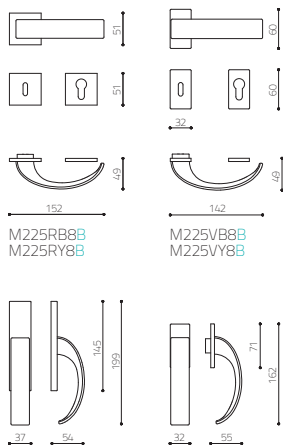

# Arc

Rodolfo Dordoni 2010

NEW

M225B

C225

K225B

ottone/brass

CR cromato/chrome