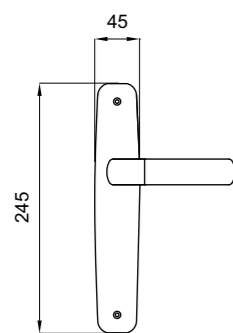

# VITA LEGNO

Design: Mauro Ronchi

ottone stampato a caldo - hot stamped brass

FINITURE / FINISHES

VL15P - TNO

**TNO**

Power cromosat-Legno noce americana  
Power satchrome-American walnut wood

**NNO**

Nickelsat-Legno noce americana  
Satin nickel-American walnut wood

122

VI10

VIS	45	52
VL12	VL15	VL16
VL12P	VL15P	VL16P
VL12Y	VL15Y	VL16Y
VL12T	VL15T	VL16T

VL20C  
VL21M

VL22