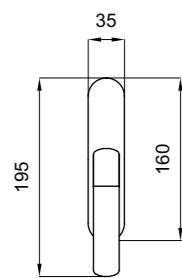

Nickelsat-Legno noce americana  
Satin nickel-American walnut wood

122

VI10

VIS	45	52
VL12	VL15	VL16
VL12P	VL15P	VL16P
VL12Y	VL15Y	VL16Y
VL12T	VL15T	VL16T

VL20C  
VL21M

VL22