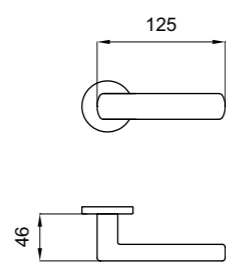

VITA

Design: Mauro Ronchi

ottone stampato a caldo - hot stamped brass

VI15P - OC

FINITURE / FINISHES

OS
Satinato
Satin

OC
Cromo
Chrome

PCS
Power cromosat
Power satchrome

ONS
Nickelsat
Satin nickel

PVD
Oro
Gold

VI10

VIS	45	52
VI12	VI15	VI16
VI12P	VI15P	VI16P
VI12Y	VI15Y	VI16Y
VI12T	VI15T	VI16T

VI20C
VI21M

VI22

VITA

Design: Mauro Ronchi