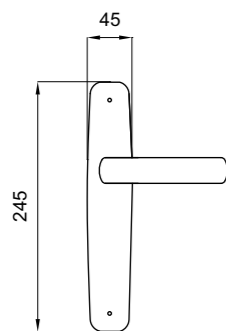

VITA

Design: Mauro Ronchi

ottone stampato a caldo - hot stamped brass

VI15P - OC

FINITURE / FINISHES

OS
Satinato
Satin

OC
Cromo
Chrome

PCS
Power cromosat
Power satchrome

ONS
Nickelsat
Satin nickel

PVD
Oro
Gold

VI10

VIS	45	52
VI12	VI15	VI16
VI12P	VI15P	VI16P
VI12Y	VI15Y	VI16Y
VI12T	VI15T	VI16T

VI20C
VI21M

VI22

VITA

Design: Mauro Ronchi