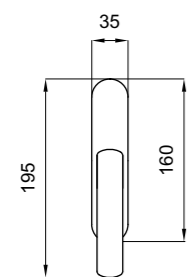

ONS
Nickelsat
Satin nickel

PVD
Oro
Gold

VI10

VIS	45	52
VI12	VI15	VI16
VI12P	VI15P	VI16P
VI12Y	VI15Y	VI16Y
VI12T	VI15T	VI16T

VI20C
VI21M

VI22

VITA

Design: Mauro Ronchi