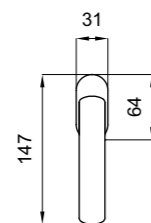

ONS
Nickelsat
Satin nickel

PVD
Oro
Gold

VI10

VIS	45	52
VI12	VI15	VI16
VI12P	VI15P	VI16P
VI12Y	VI15Y	VI16Y
VI12T	VI15T	VI16T

VI20C
VI21M

VI22

VITA

Design: Mauro Ronchi