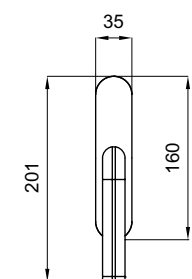

PCS NA
Power cromosat-Navy
Power satchrome-Navy

HV10

VIS	45	52
HV12	HV15	HV16
HV12P	HV15P	HV16P
HV12Y	HV15Y	HV16Y
HV12T	HV15T	HV16T

HV20C
HV21M

HV22

PELLE DI PRIMA QUALITA' "PIENO FIORE"
FIRST QUALITY LEATHER