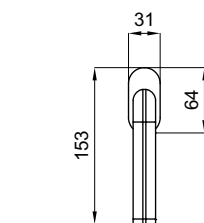

PCS NA
Power cromosat-Navy
Power satchrome-Navy

HV10

VIS	45	52
HV12	HV15	HV16
HV12P	HV15P	HV16P
HV12Y	HV15Y	HV16Y
HV12T	HV15T	HV16T

HV20C
HV21M

HV22

PELLE DI PRIMA QUALITA' "PIENO FIORE"
FIRST QUALITY LEATHER