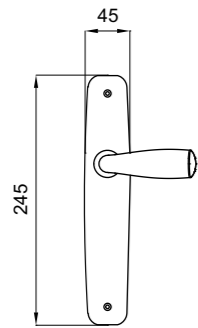

EGO

Design: Mauro Ronchi

ottone - brass

FINITURE / FINISHES

EG15P - PVD

OC
Cromo
Chrome

PCS
Power cromosat
Power satchrome

PVD
Oro
Gold

EG10

VIS	45	52
EG12	EG15	EG16
EG12P	EG15P	EG16P
EG12Y	EG15Y	EG16Y
EG12T	EG15T	EG16T

EG20C
EG21M

EG22

EGO

Design: Mauro Ronchi