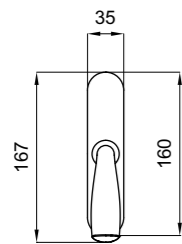

EGO

Design: Mauro Ronchi

ottone - brass

FINITURE / FINISHES

EG15P - PVD

OC
Cromo
Chrome

PCS
Power cromosat
Power satchrome

PVD
Oro
Gold

EG10

VIS	45	52
EG12	EG15	EG16
EG12P	EG15P	EG16P
EG12Y	EG15Y	EG16Y
EG12T	EG15T	EG16T

EG20C
EG21M

EG22

EGO

Design: Mauro Ronchi