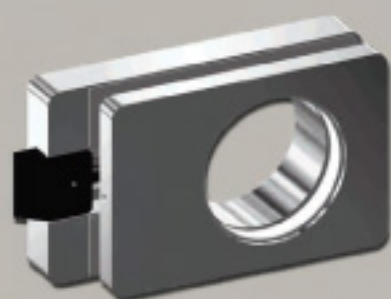

ARTICOLI SU BASE HOPPE HCS

Colcom interpreta, secondo quello che è il proprio stile, la maniglia HCS della Hoppe. Questo si concretizza in una serratura di contenute dimensioni ma con ampie possibilità di personalizzazione ed evoluzione, attraverso le combinazioni sia tecniche che di finitura. L'accoppiamento con la cerniera a profilo coordinato ne fa una soluzione d'arredamento completa e funzionale nella sua semplicità.

Art. 6730