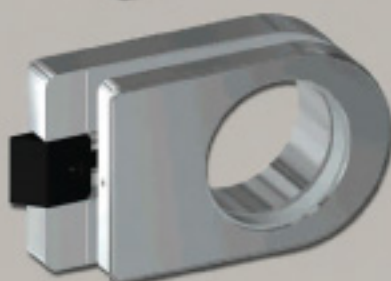

ARTICOLI SU BASE HOPPE HCS

Colcom interpreta, secondo quello che è il proprio stile, la maniglia HCS della Hoppe. Questo si concretizza in una serratura di contenute dimensioni ma con ampie possibilità di personalizzazione ed evoluzione, attraverso le combinazioni sia tecniche che di finitura. L'accoppiamento con la cerniera a profilo coordinato ne fa una soluzione d'arredamento completa e funzionale nella sua semplicità.

Art. 6731