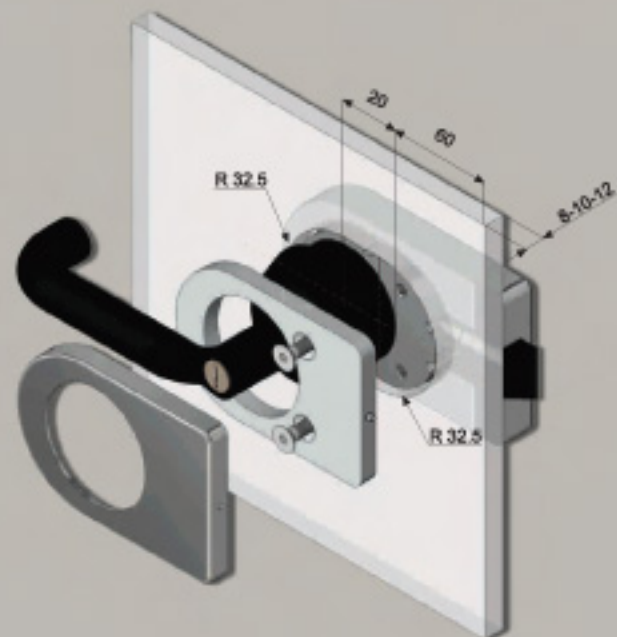

Cerniera Cod. 8664

HOPPE HCS - BASED ITEMS

Colcom has re-interpreted Hoppe HCS handle according to its own style. The result is a solid lock with reduced dimensions, but with increased flexibility and possibility of personalization concerning both finish and technical features. Together with its matching hinge, which completes the set, it offers a neat, simple and very functional furnishing solution.

Art. 6731 + 6736

Art. 6736