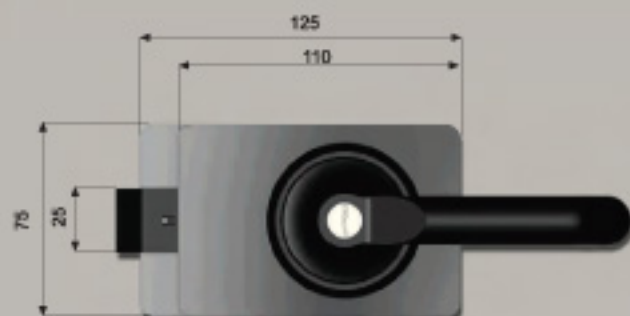

ARTICOLI SU BASE HOPPE HCS

Colcom interpreta, secondo quello che è il proprio stile, la maniglia HCS della Hoppe. Questo si concretizza in una serratura di contenute dimensioni ma con ampie possibilità di personalizzazione ed evoluzione, attraverso le combinazioni sia tecniche che di finitura. L'accoppiamento con la cerniera a profilo coordinato ne fa una soluzione d'arredamento completa e funzionale nella sua semplicità.