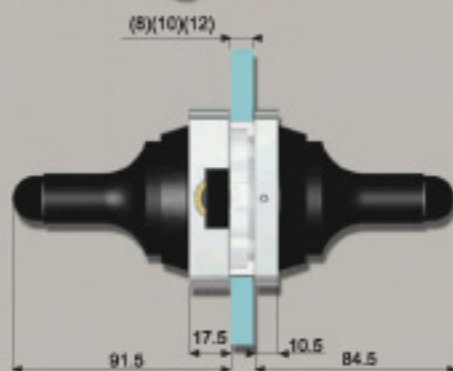

Cerniera Cod. 8664

HOPPE HCS - BASED ITEMS

Colcom has re-interpreted Hoppe HCS handle according to its own style. The result is a solid lock with reduced dimensions, but with increased flexibility and possibility of personalization concerning both finish and technical features. Together with its matching hinge, which completes the set, it offers a neat, simple and very functional furnishing solution.

Art. 6731 + 6736

Art. 6736